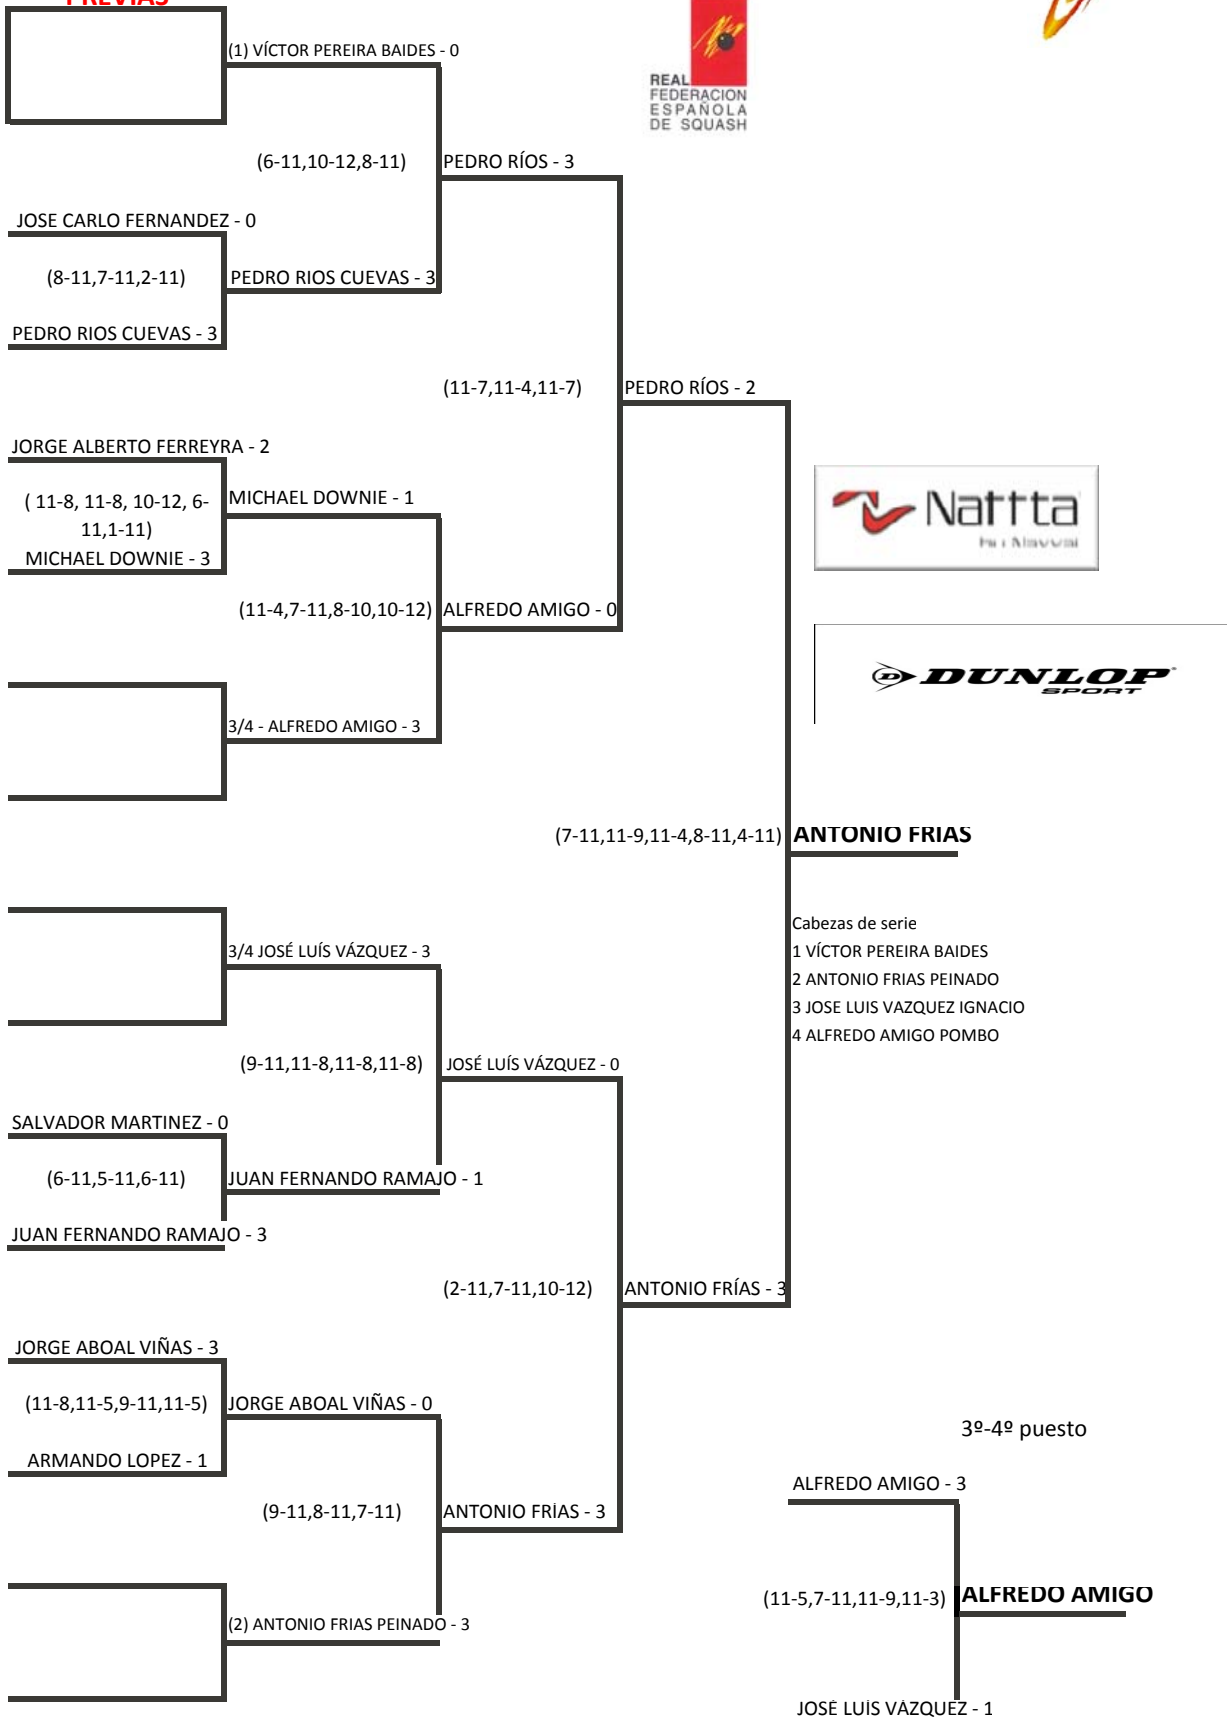

CTO DE ESPAÑA DE VETERANOS

CUADRO PRINCIPAL + 50

PREVIAS

CONSOLACION CUADRO PRINCIPAL + 50

CONSOLACION CUADRO PREVIAS + 50 +55