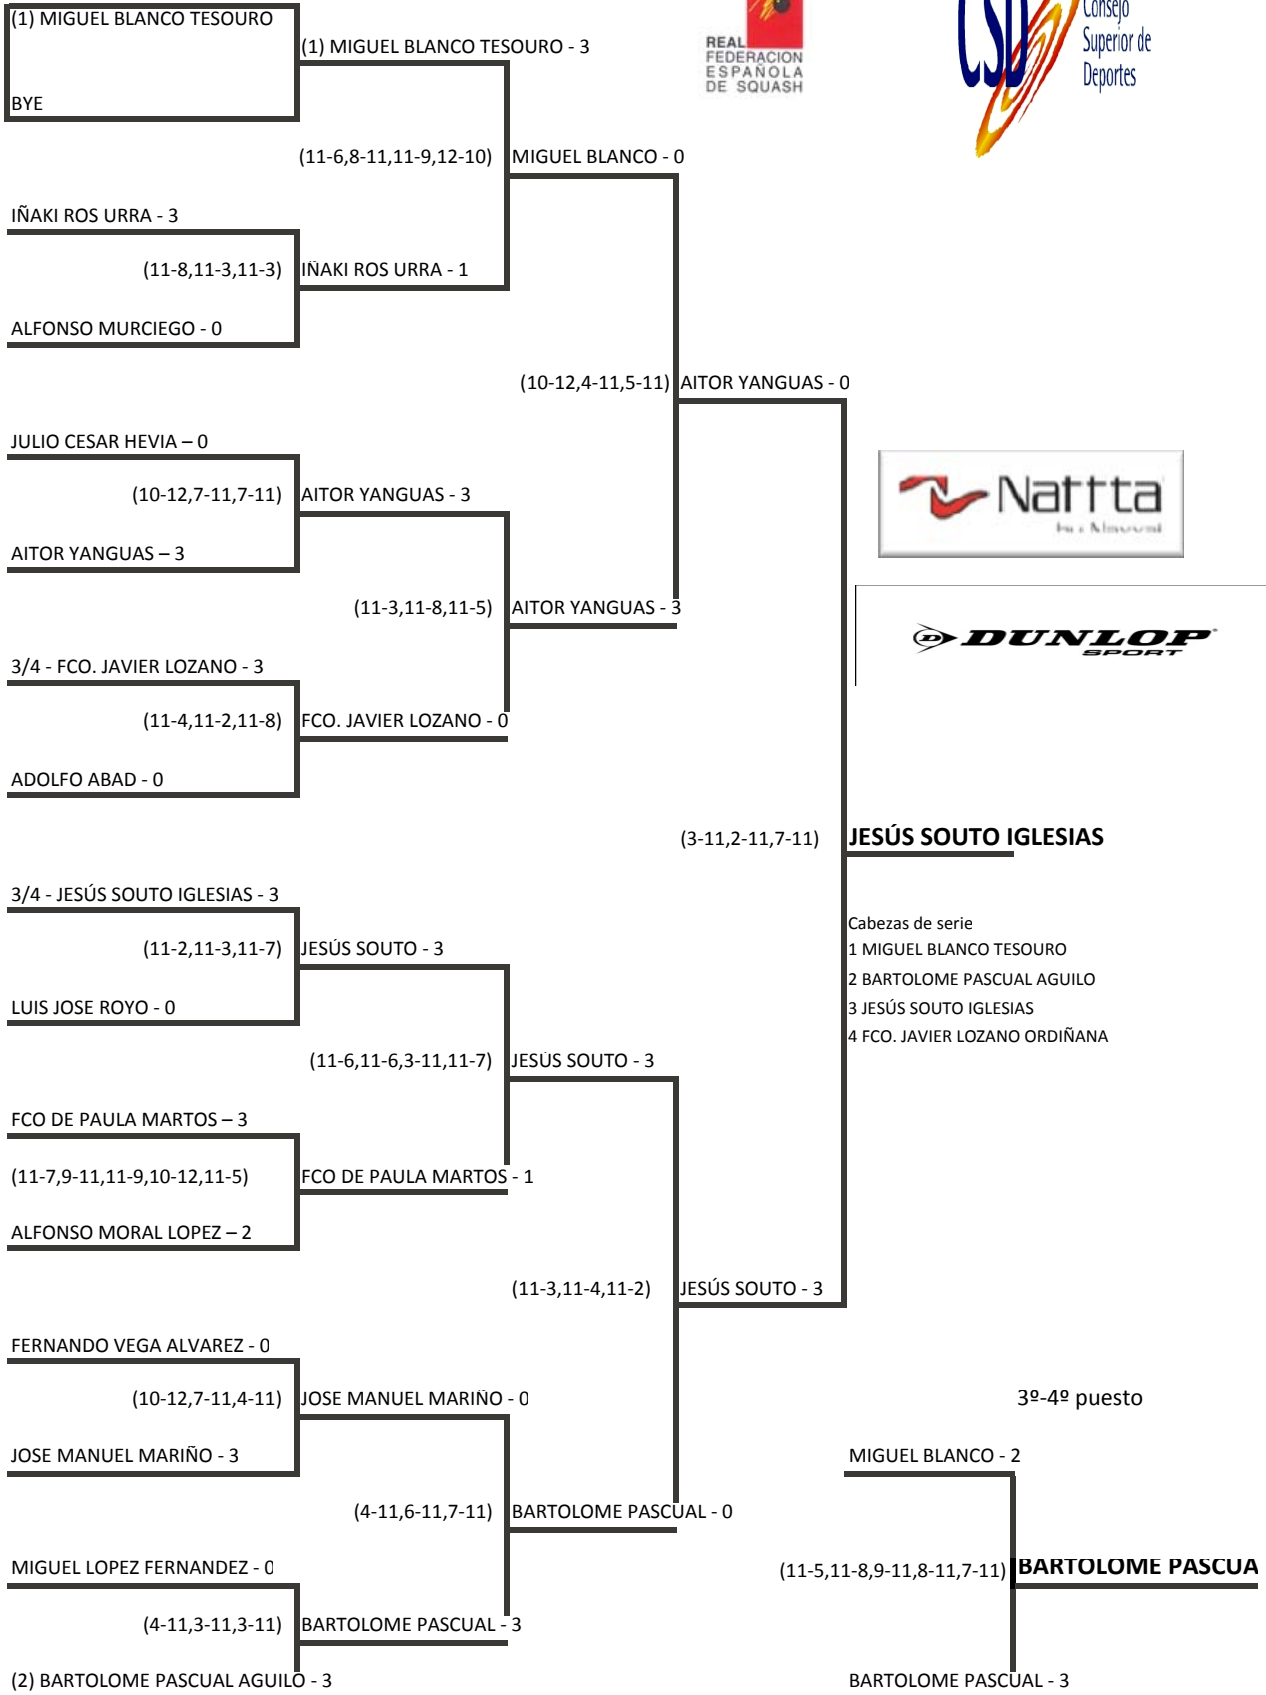

## CUADRO PRINCIPAL +40

- Cabezas de serie
- 1 MIGUEL BLANCO TESOURO
  - 2 BARTOLOME PASCUAL AGUILO
  - 3 JESÚS SOUTO IGLESIAS
  - 4 FCO. JAVIER LOZANO ORDIÑANA