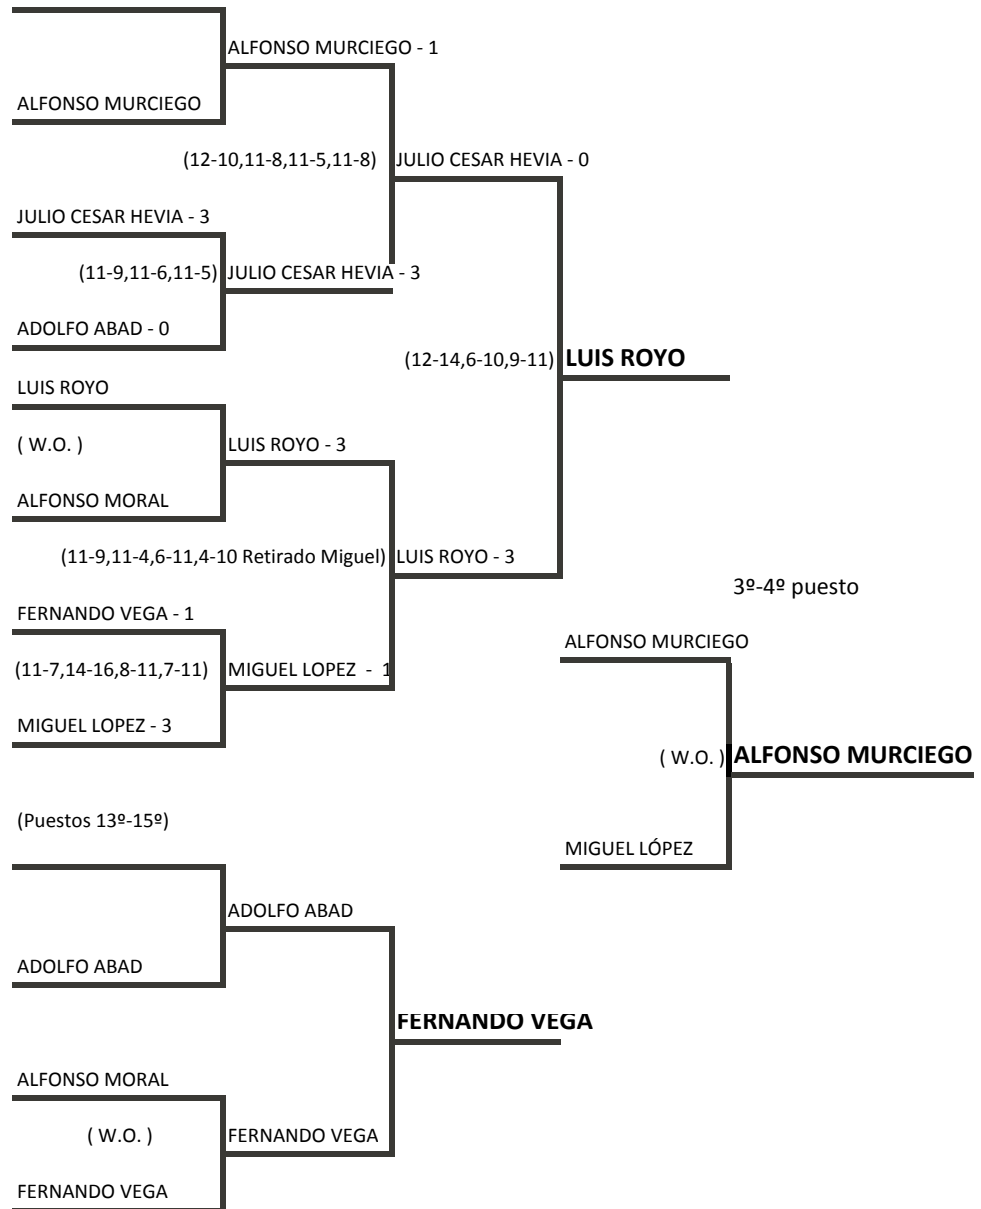

CONSOLACION CUADRO PRINCIPAL + 40